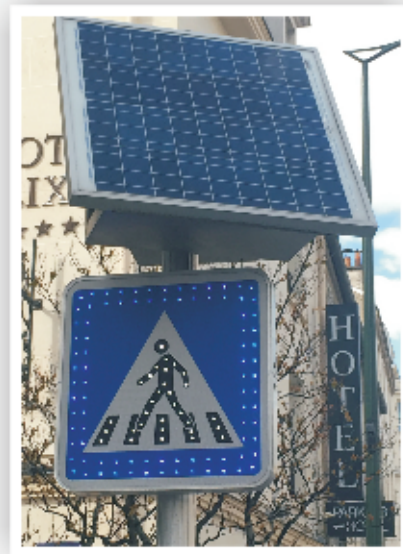

option radar

Gamme	petite	normale
Type A	700	1000
Type B	650	850
Type C	500	700

signalisation

FEU DE BALISAGE ET D'ALERTE

Feu de balisage à leds

Optique à leds à de diamètre 200 ou 340mm.
 Boîtier aluminium fond noir et dos fermé.
 Rails au dos pour fixation sur tout type de mât.
 Fixation au dos par rails.
 Centrale clignotante simple ou double flash intégrée au feu.
 Alimentation: solaire ou sur éclairage public.
 Visière pour renforcer la visibilité.