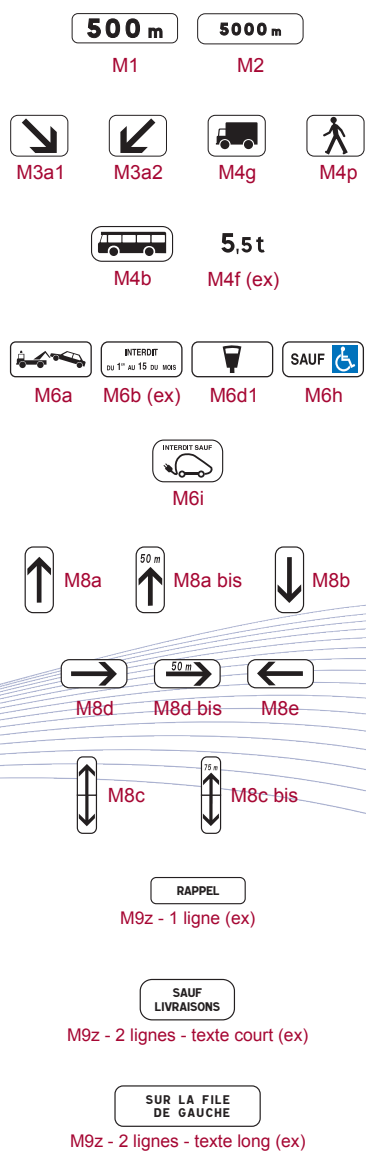

TYPE M PANONCEAUX POUR PANNEAUX DE TYPE B

Gamme	miniature	petite	normale	grande	très grande
Dimension	350x150	500x150	700x200	900x250	1000x300

Gamme	miniature	petite	normale	grande	très grande
Dimension	350x250	350x350	500x350	500x500	700x700

Gamme	miniature	petite	normale	grande	très grande
Dimension	350x150	350x150	500x200	500x300	700x350

Gamme	miniature	petite	normale	grande
Dimension	500x150	500x200	500x200	500x200

Gamme	miniature	petite	normale	grande
Dimension	500x300	500x300	500x300	500x300

Gamme	miniature	petite	normale	grande
Dimension	150x350	200x500	200x500	200x500

Gamme	miniature	petite	normale	grande
Dimension	350x150	500x200	500x200	500x200

Gamme	miniature	petite	normale	grande
Dimension	150x350	200x500	200x700	200x700

Gamme	miniature	petite	normale	grande	très grande
Dimension	500x150	700x350	900x250	1000x300	1200x400

Gamme	miniature	petite	normale	grande	très grande
Dimension	500x350	500x200	700x350	900x500	1000x600

Gamme	miniature	petite	normale	grande	très grande
Dimension	700x200	700x350	900x250	1000x300	1200x400

signalisation