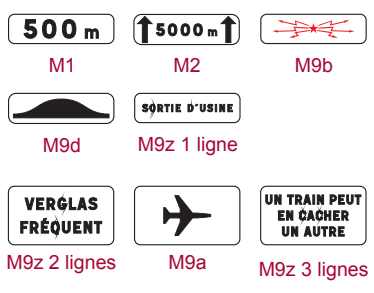

Meltem Industrie Services

Signalisation de police

Signalisation renforcée

Signalisation temporaire

Signalisation des sites

Mobiliers d'affichage

signalisation

TYPE A **SIGNAUX DE DANGER**

Gamme	miniature	petite	normale	grande	très grande
Dimension	500	700	1000	1250	1500

TYPE M **PANONCEAUX POUR PANNEAUX DE TYPE A**

Gamme	miniature	petite	normale	grande	très grande
Dimension	500x150	700x200	900x250	1000x300	1200x400

Gamme	miniature	petite	normale	grande	très grande
Dimension	500x350	700x350	900x500	1000x600	1200x600

TYPE AB **SIGNAUX D'INTERSECTION**

Gamme	miniature	petite	normale	grande	très grande
Dimension	500	700	1000	1250	1500